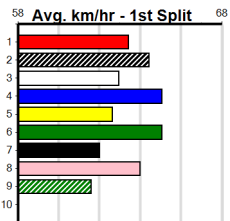

HVL FOOTBALL & NETBALL CLUB

300 Metres

Tier 3 - Maiden

3

11:42AM

(VIC time)

CHASIN' DONUTS (5) has been placed in two of four here and she will be very strong in the run home. LADY AUDACIOUS (6) has a good record here to date and she can settle on the speed. POPPO'S DARLING (7) is more than capable.

1st $825
2nd $235
3rd $120

Watchdog Tips:

5 **6** **7** **4**

Bet: **Box Quinella 4,5,6,7 ($10 For 166.66%)**

Form	Box	Weight	Dist	Track	Date	Time	BON	Margin	1st/2nd (Time)	PIR	Checked	Comment	W/R	Split 1	S/P	Grade	Winning Boxes																								
1	RED POTION [M]	<i>Missed a place in all five runs, needs to improve</i>																ALMANI DOTZ $12.00																							
RF	D	Jul-17		KILTY LAD																																					
Trainer: Robert Proctor (Miniera)																		Prize								Best								$0.00							
4th (8) 36.6 410 HOR R1 16-Jul-19 24.11 23.37 9.00LBENCHESTER (23.50) M/55 . . . . 10.76 $6.70 M																		Trk/Dst								5-0-0-0								1-0-0-0							
4th (2) 36.9 450 WBL R2 03-Oct-19 26.62 25.40 6.00LINGA LEO (26.23) M/233 C5 . . . . 6.81 $3.40 M																		APM																$0							
6th (2) 36.9 460 GEL R1 10-Oct-19 26.73 25.44 10.00LSNAKE PIT LASS (26.05) M/123 C4 . . . . 6.69 $16.50 M																																									
5th (3) 37.1 300 HVL R1 20-Oct-19 17.65 16.84 12.00ABSOLUTE MADNESS (16.84) M/8 C1 . . . . 4.28 $22.10 M																																									
Owner(s): R Proctor																																									

Form	Box	Weight	Dist	Track	Date	Time	BON	Margin	1st/2nd (Time)	PIR	Checked	Comment	W/R	Split 1	S/P	Grade	Winning Boxes																								
2	HAS THE POWER [M]	<i>Solid effort last time, can sneak into a place</i>																LITTLE POOKIE $8.00																							
BK	B	Mar-18		FERNANDO BALE																																					
Trainer: Jeff Galea (Brookfield)																		Prize								Best								$0.00							
8th (8) 24.7 400 GEL R2 27-Sep-19 23.92 22.36 15.00LTYPHOON BOLT (22.88) S/68 C2 . . . . 8.85 $19.80 M																		Trk/Dst								6-0-0-0								1-0-0-0							
4th (4) 24.8 525 MEP R2 02-Oct-19 31.41 29.88 9.50LDEWANA DEGOEY (30.75) M/1123 C5 . . . . 5.14 $33.80 M																		APM																$0							
8th (3) 25.0 311 CRN R1 14-Oct-19 18.89 17.94 11.00CYCLONE RHONDA (18.15) S/77 . . . . 10.30 $3.80 T3-M																																									
4th (2) 25.2 300 HVL R2 18-Oct-19 17.33 16.74 4.25LMY GIRL LILLY (17.03) M/2 . . . . 4.03 $12.00 T3-M																																									
Owner(s): J Galea																																									

Form	Box	Weight	Dist	Track	Date	Time	BON	Margin	1st/2nd (Time)	PIR	Checked	Comment	W/R	Split 1	S/P	Grade	Winning Boxes																								
3	SPOT ON MICK [M]	<i>Long time maiden, unlikely to make an impact</i>																GLAMOROUS KEISHA $10.00																							
WBK	D	Mar-17		BANJO BOY																																					
Trainer: John Mccallum (Craigieburn)																		Prize								Best								$3,500.00							
4th (2) 35.6 350 HVL R3 06-Oct-19 19.78 19.16 5.00LANNIHILATION (19.44) M/4 . . . . 6.95 $19.50 M																		Trk/Dst								54-0-10-6								3-0-1-0							
7th (8) 36.2 525 MEP R2 02-Oct-19 31.52 29.88 16.00LSTORMY BLUE (30.42) S/6667 C4 . . . W 5.42 $29.90 MH																		APM																$1007							
4th (5) 36.0 350 HVL R2 13-Oct-19 19.85 19.22 2.75LALL INN REDMAN (19.66) M/4 C1 . . . . 6.82 $35.30 MH																																									
6th (6) 36.2 350 HVL R3 20-Oct-19 20.02 19.20 5.50L'CAL'S GIRL (19.67) M/6 C8 . . . . 6.82 $69.90 MF																																									
Owner(s): J Mccallum