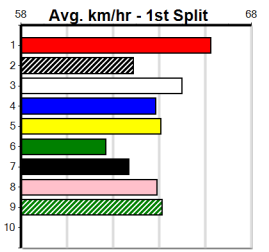

Watchdog Tips:

8

1

6

7

Bet:

Exacta 1,8/1,2,6,7,8 (\$10 for 125%)

1